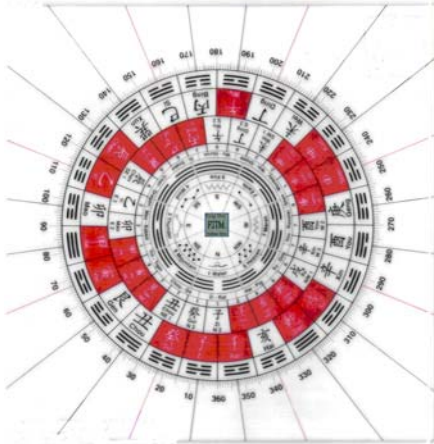

Armonice su vivienda en 3 pasos.

Usted puede armonizar su hogar con las estrellas anuales y mensuales que publicamos en FSTM y en el Universal On Line,

1. Necesita de un plano de su vivienda o negocio
2. Una Brújula.
3. Dividiendo una casa ( Fuente Joseph Yu)

Para empezar, imprima el diagrama siguiente en una transparencia. Es una Plantilla , que muestra las partes más importantes del Luo Pan o brújula al igual que las graduaciones.

Superponga la plantilla sobre el plano de la casa, haciendo coincidir el centro de la casa con el centro del Luo Pan. Dibuje la línea que muestra la dirección del frente de la casa, por ejemplo, 165 grados. Deje que esta línea caiga sobre la escala de grados de la plantilla. La casa está ahora dividida en ocho secciones por las líneas de la transparencia.

Tome las orientaciones de la casa e identifíquelas, anote cada una de las orientaciones en el plano de su casa o negocio de la siguiente manera.

Esta técnica fue empleada durante la dinastía Qing, el sistema de las estrellas voladoras es el mas complejo y a la ves el mas poderoso ( Usted Puede aprender esta técnica estudiando nuestros cursos) conocer como calcular esta técnica en una propiedad nos permite determinar las probabilidades de suerte, salud de las personas que habitan en una casa.

El cuadro mágico del Luo Shu puede representar la carta de un espacio, llámese ciudad, país, casa, o comunidad.

Si tiene alguna duda deje sus preguntas en el blog : <http://fengshuitradicional.wordpress.com/>