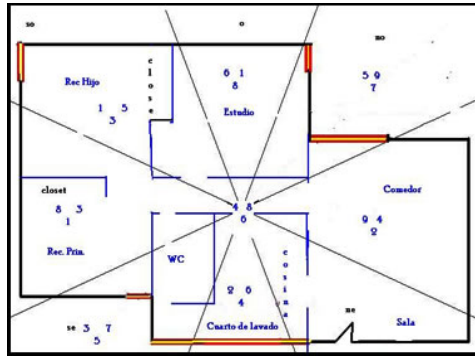

Esta técnica fue empleada durante la dinastía Qing, el sistema de las estrellas voladoras es el mas complejo y a la ves el mas poderoso (Usted Puede aprender esta técnica estudiando nuestros cursos) conocer como calcular esta técnica en una propiedad nos permite determinar las probabilidades de suerte, salud de las personas que habitan en una casa.

Las estrellas voladoras determinan la influencia del tiempo y del espacio en la vida de las personas, las estrellas voladoras son 9 cada una de estas energías tienen una vigencia y están vinculadas a los 5 elementos Chinos. (Vea los 5 elementos)

Cada una de estas energías también ejercen una polaridad ya sea yin o yang, así mismo cada uno de estos elementos tienen una relación con cada órgano de nuestro cuerpo. Ejemplo la Madera esta relacionada con los Oídos y el fuego con la vista.

Por tanto las fuerzas del universo influyen en el ambiente, las construcciones varían a través del tiempo y el espacio. Los números del Luo Shu que son del 1 al 9 representan posibilidades o probabilidades, de acuerdo a la vigencia o naturaleza de casa una de estas energías llamadas estrellas.

El cuadro mágico del Luo Shu puede representar la carta de un espacio, llámese ciudad, país, casa, o comunidad.

Si tiene alguna duda deje sus preguntas en el blog : <http://fengshuitradicional.wordpress.com/>

con gusto daremos respuesta a sus inquietudes.

Buen feng shui y hasta el mes próximo.

Malu